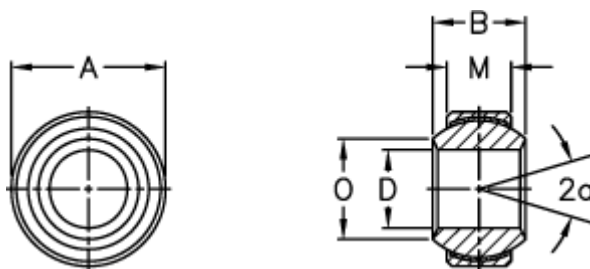

Varenummer: 03406081
Beskrivelse: Fluro Ledleje GXSW 8.19

Mål

A	= 19	Størrelse	= 8.19
a (grader)	= 14	Tilladelige o/min	= 420
B	= 12	Vægt	= 17
D	= 8		
Dynamisk belastning C (kN)	= 16.7		
M	= 9		
O	= 10.4		
Statisk belastning C0 (kN)	= 27.8		